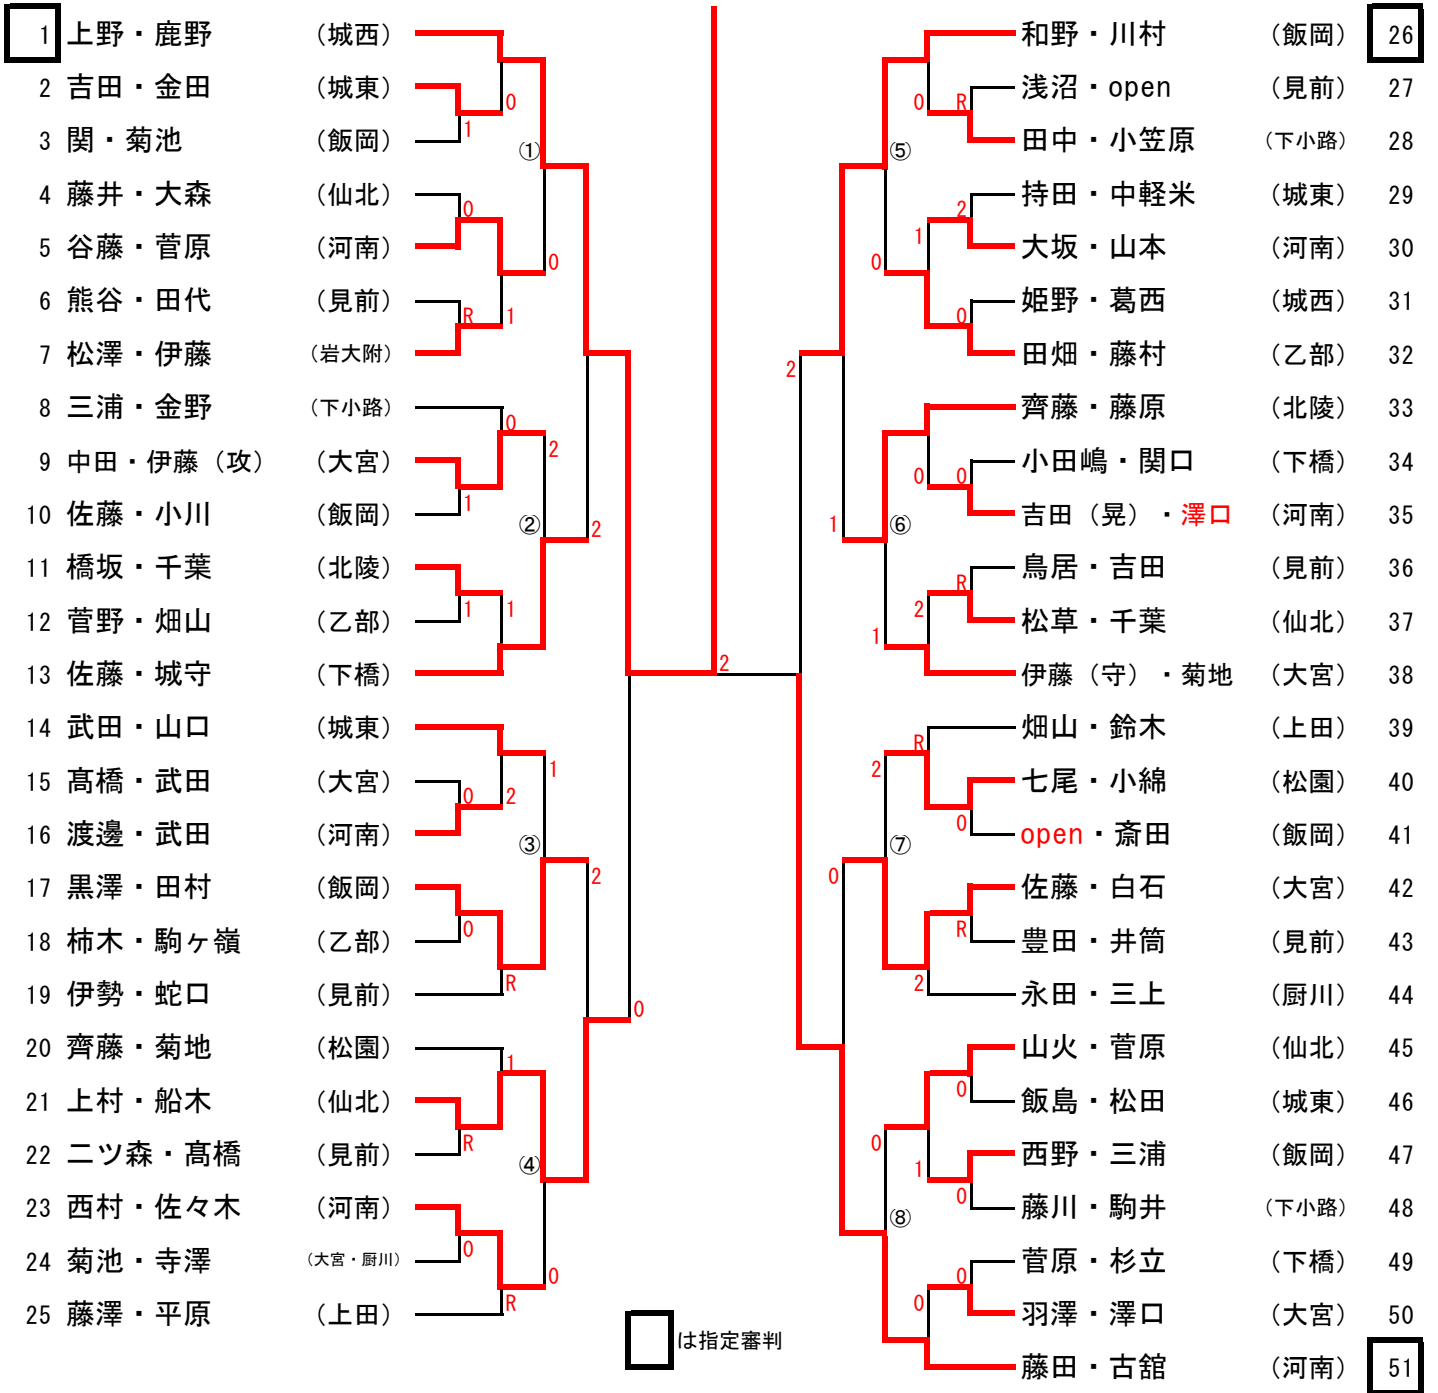

2年生男子の部

代表決定戦

5 谷藤・菅原 (河南)	0
9 中田・伊藤 (攻) (大宮)	0
14 武田・山口 (城東)	0
23 西村・佐々木 (河南)	0
32 田畑・藤村 (乙部)	1
38 伊藤 (守)・菊地 (大宮)	1
40 七尾・小綿 (松園)	1
45 山火・菅原 (仙北)	1

岩手カップ出場組

優勝	上野・鹿野 (城西)	第5位	黒澤・田村 (飯岡)
第2位	藤田・古館 (河南)	第5位	齊藤・藤原 (北陵)
第3位	上村・船木 (仙北)	第9位	谷藤・菅原 (河南)
第3位	和野・川村 (飯岡)	第9位	武田・山口 (城東)
第5位	佐藤・城守 (下橋)	第9位	伊藤 (守)・菊地 (大宮)
第5位	佐藤・白石 (大宮)	第9位	山火・菅原 (仙北)