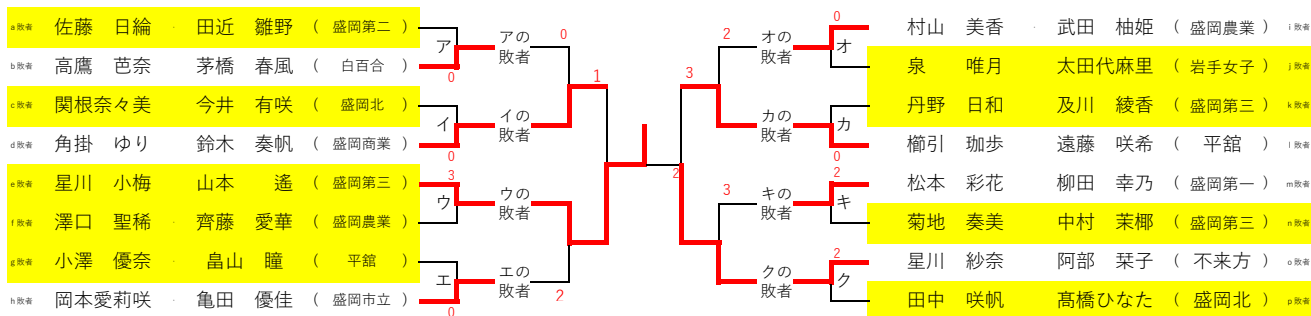

代表決定戦(17~25) 9組