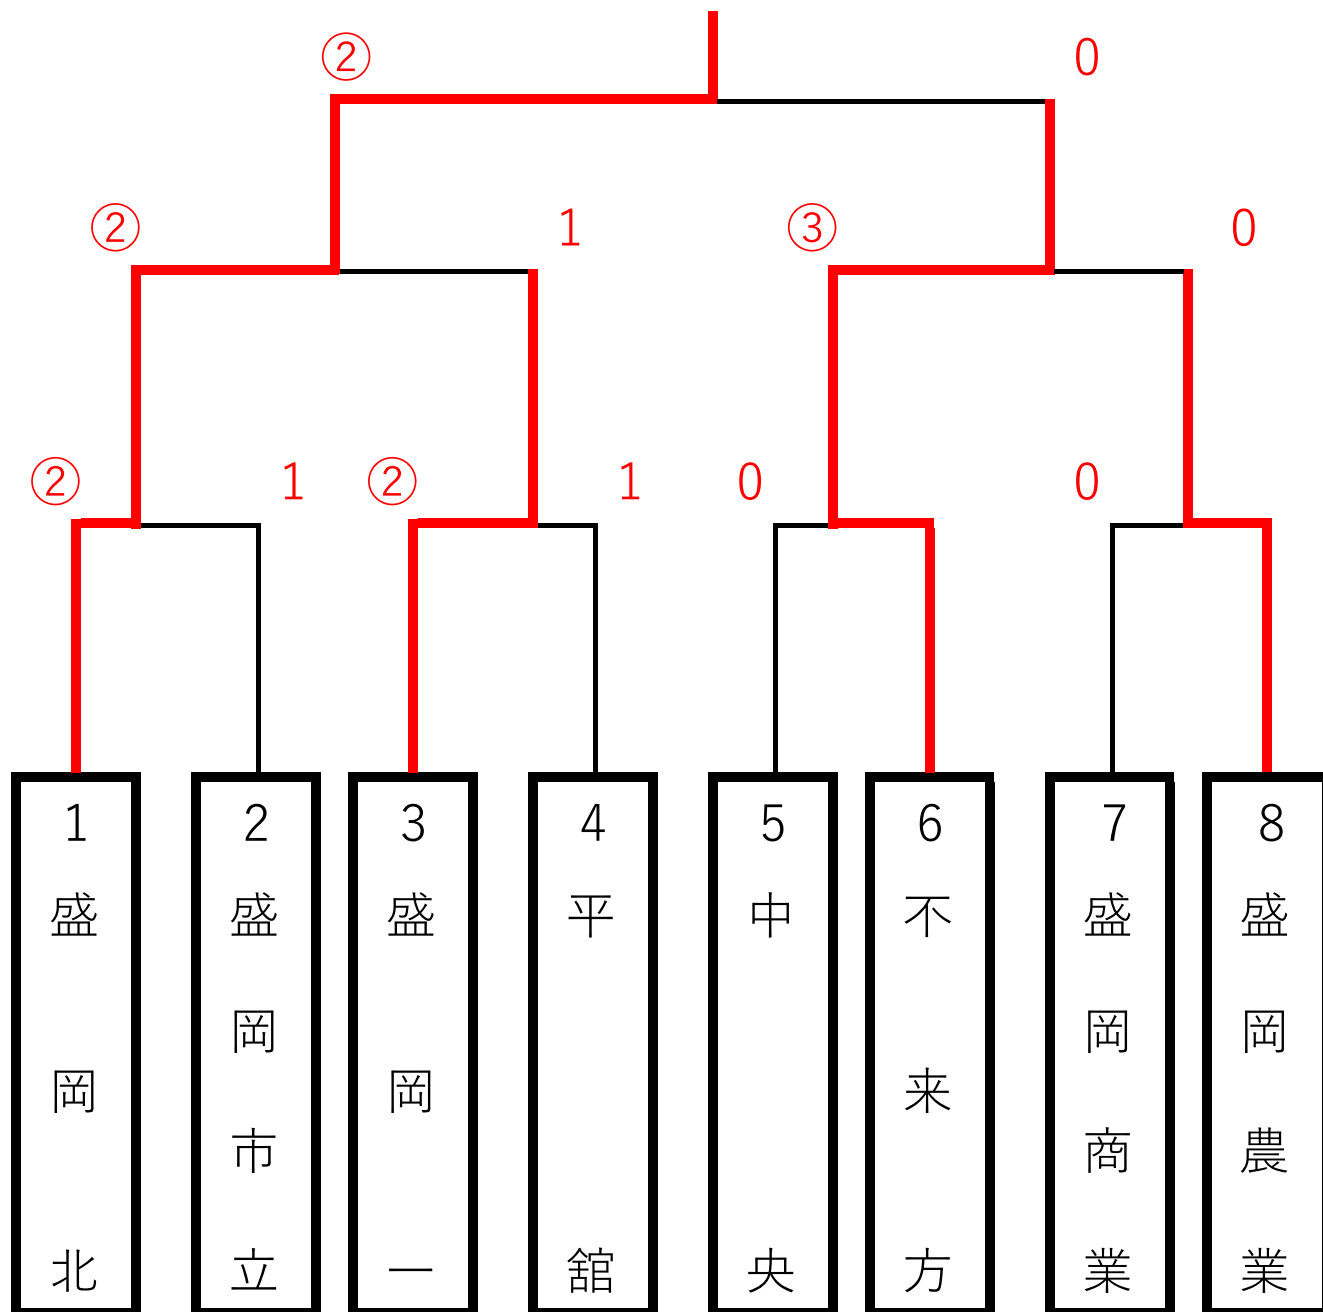

令和3年度 岩手県高等学校新人大会盛岡地区予選会

男子トーナメント