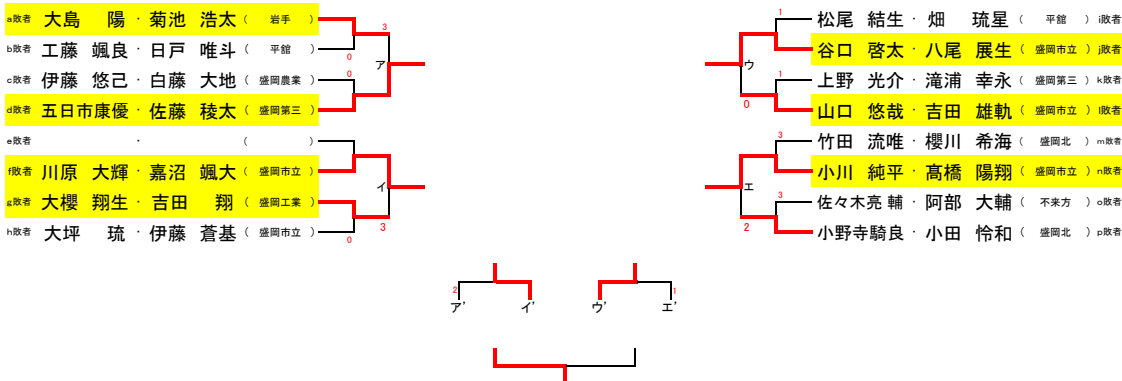

# 第66回岩手県高等学校新人大会ソフトテニス競技盛岡地区予選

男子個人戦

令和3年8月26日(木)・27日(金)

於：盛岡市太田スポーツセンター

(県大会23組出場)

推薦 なし

於：盛岡市太田スポーツセンター

ベスト16+7

## 代表決定戦(17~20) 7組

# 第66回岩手県高等学校新人大会ソフトテニス競技盛岡地区予選

令和3年8月26日(木)・27日(金)

於：盛岡市太田スポーツセンター