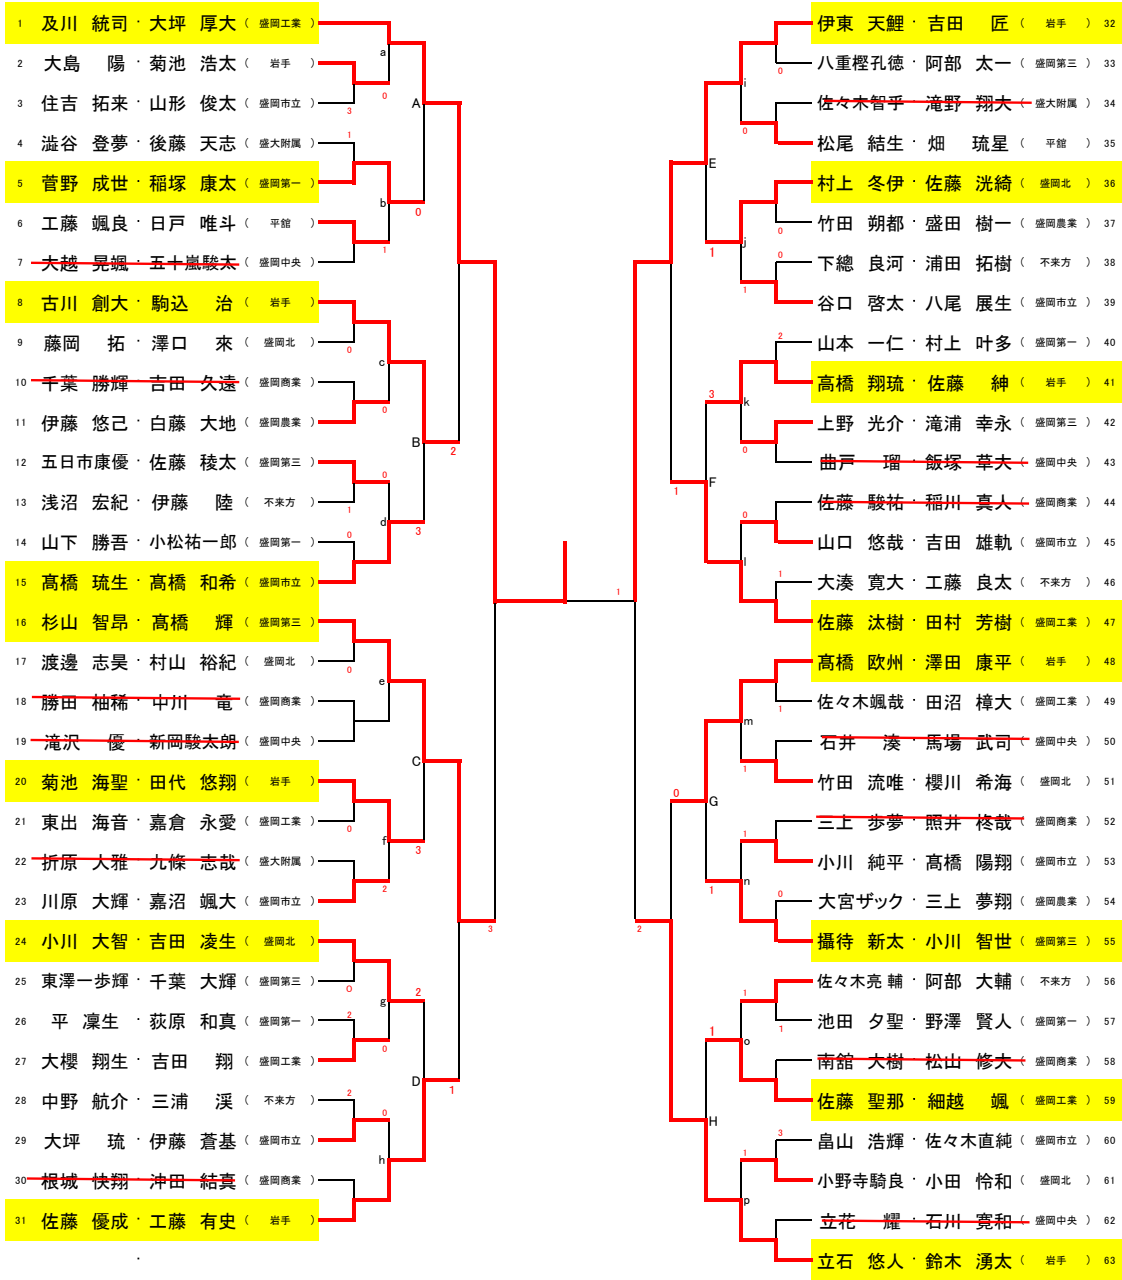

# 第66回岩手県高等学校新人大会ソフトテニス競技盛岡地区予選

男子個人戦

令和3年8月26日(木)・27日(金)

於：盛岡市太田スポーツセンター

(県大会23組出場)

推薦 なし

於：盛岡市太田スポーツセンター

ベスト16+7

## 代表決定戦(17~20) 7組

# 第66回岩手県高等学校新人大会ソフトテニス競技盛岡地区予選

令和3年8月26日(木)・27日(金)

於：盛岡市太田スポーツセンター

## 代表決定戦(17~25) 9組