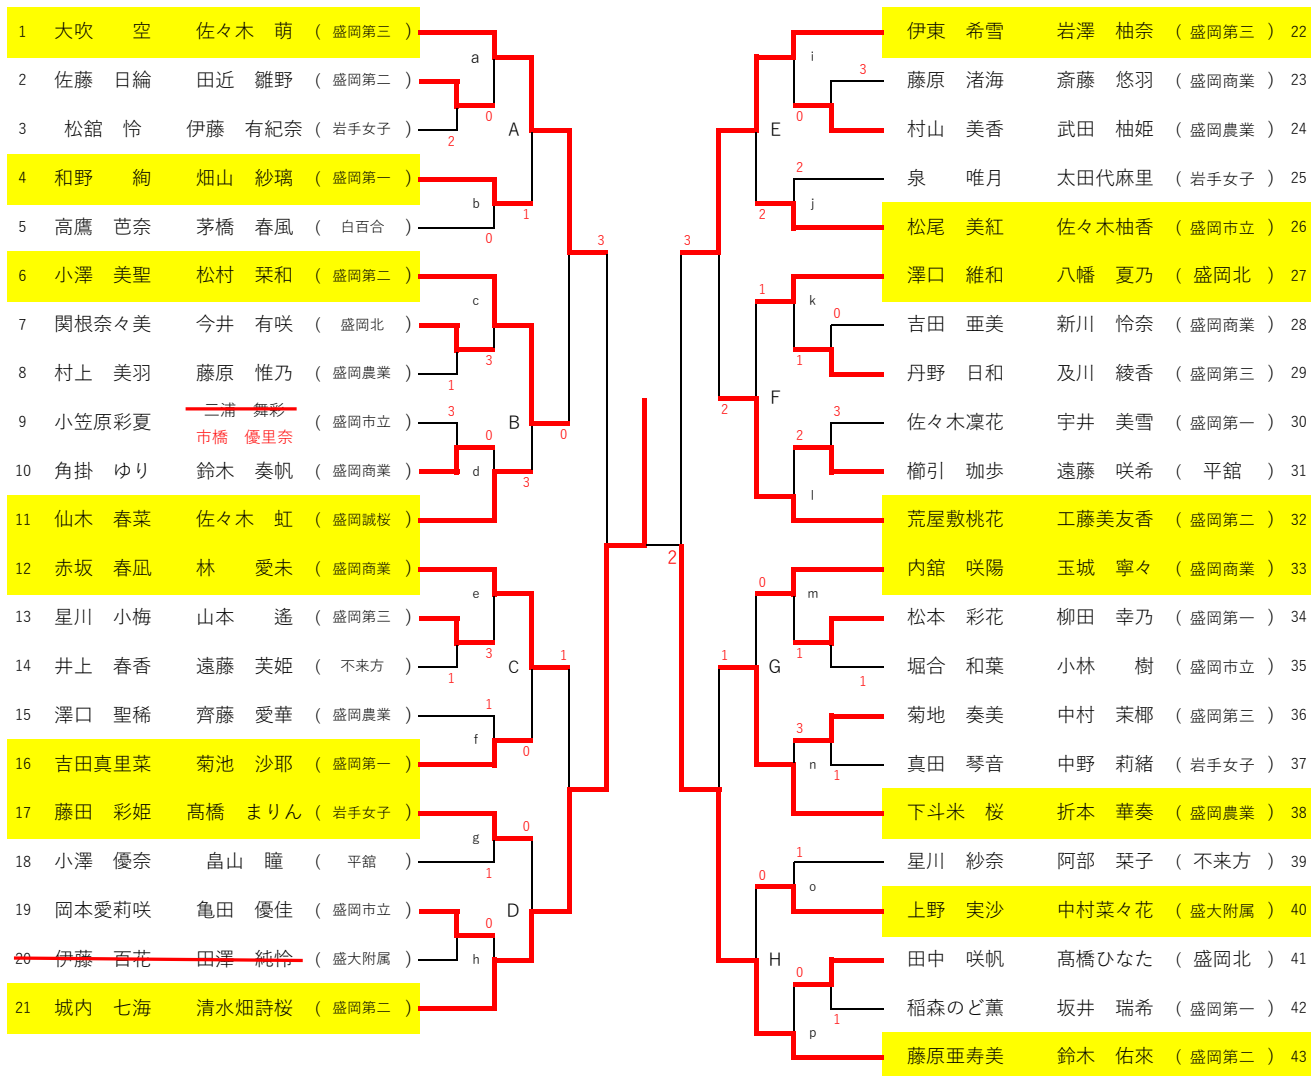

## 代表決定戦(17~20) 7組

# 第66回岩手県高等学校新人大会ソフトテニス競技盛岡地区予選

令和3年8月26日(木)・27日(金)

於：盛岡市太田スポーツセンター

## 女子個人戦

(県大会25組出場)

推薦

なし

ベスト16+9

## 代表決定戦(17~25) 9組