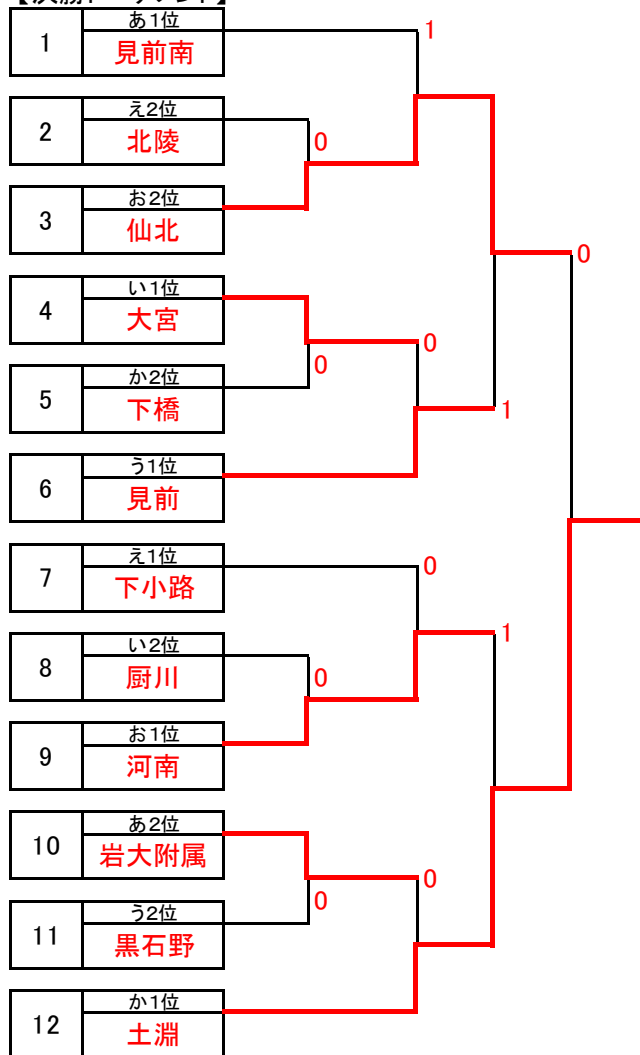

令和3年度 盛岡市中学校新人体育大会 ソフトテニス競技
女子団体戦 組み合わせ R3.9.19

女子団体戦

【予選リーグ】

	あ	乙部	岩大附属	見前南	松園	順位
1	乙部	/	1	0	②	3
2	岩大附属	②	/	0	②	2
3	見前南	③	③	/	③	1
4	松園	1	1	0	/	4

	い	城西	大宮	厨川	順位	得失ゲーム差
1	城西	/	1	②	3	-1
2	大宮	②	/	1	1	+1
3	厨川	1	②	/	2	0

	う	黒石野	見前	上田	順位
1	黒石野	/	0	②	2
2	見前	③	/	③	1
3	上田	1	0	/	3

	え	下小路	城東	北陵	順位
1	下小路	/	②	②	1
2	城東	1	/	1	3
3	北陵	②	1	/	2

	お	仙北	飯岡	河南	順位
1	仙北	/	②	1	2
2	飯岡	1	/	0	3
3	河南	②	③	/	1

	か	巻堀	土淵	下橋	順位
1	巻堀	/	0	1	3
2	土淵	③	/	③	1
3	下橋	②	0	/	2

【決勝トーナメント】

《祝・入賞》

第1位	○土淵	中学校
第2位	○仙北	中学校
第3位	河南	中学校
第3位	見前	中学校

※○印の学校が県新人大会に出場