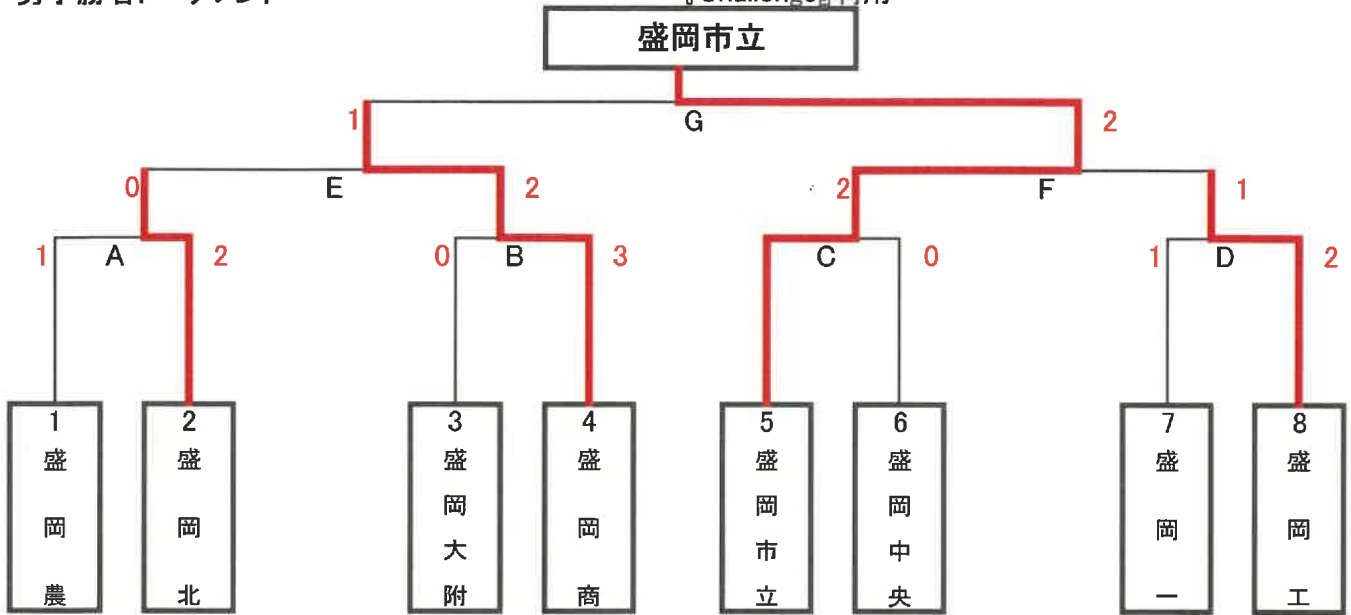

令和6年度 岩手県高等学校新人大会盛岡地区予選会【団体戦】

ダブルノックアウト方式

トーナメントブラケットジェネレーター

男子勝者トーナメント

『Challenge』利用