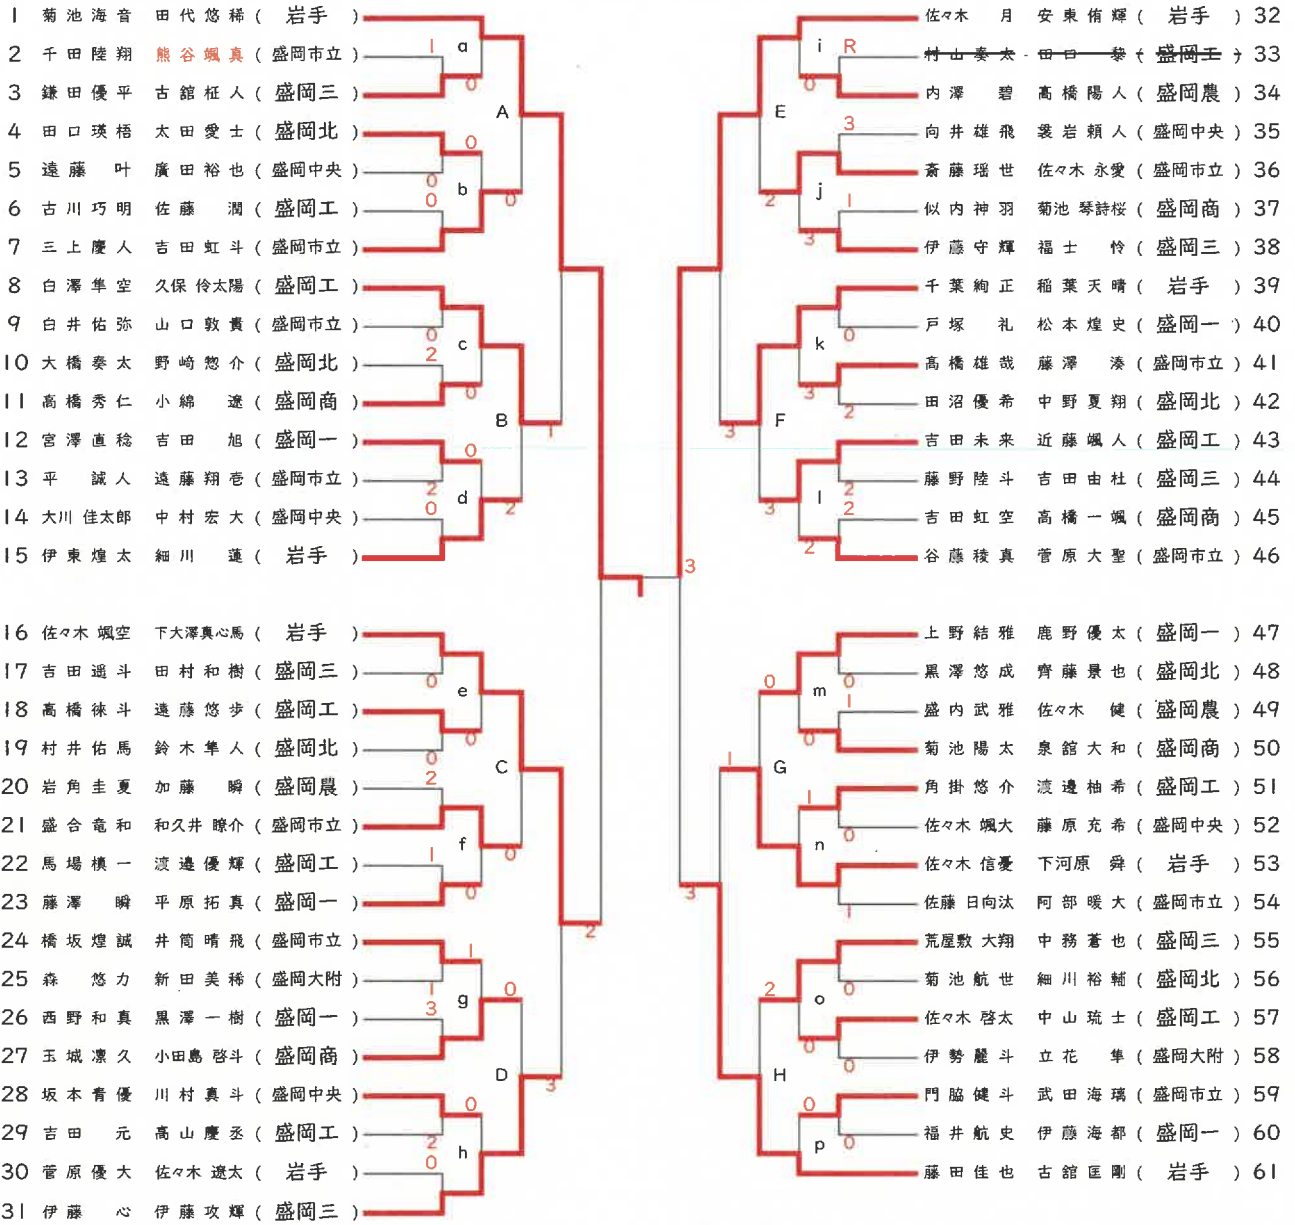

第69回岩手県高等学校新人大会ソフトテニス競技盛岡地区予選会

【男子個人戦】

期日： 令和6年8月29日(木)

県推薦：長根・関(岩手)

場所： 盛岡市太田スポーツセンター

<通過数27組>

第69回岩手県高等学校新人大会ソフトテニス競技盛岡地区予選会

【女子個人戦】

期日： 令和6年8月29日(木)

県推薦： なし

場所： 盛岡市太田スポーツセンター

<通過数22組>

令和6年度 岩手県高等学校新人大会盛岡地区予選会【団体戦】

ダブルノックアウト方式

トーナメントブラケットジェネレーター

男子勝者トーナメント

『Challenge』利用

男子敗者トーナメント

令和6年度 岩手県高等学校新人大会盛岡地区予選会【団体戦】

ダブルノックアウト方式
女子勝者トーナメント

トーナメントブラケットジェネレーター
『Challenge』利用

女子敗者トーナメント