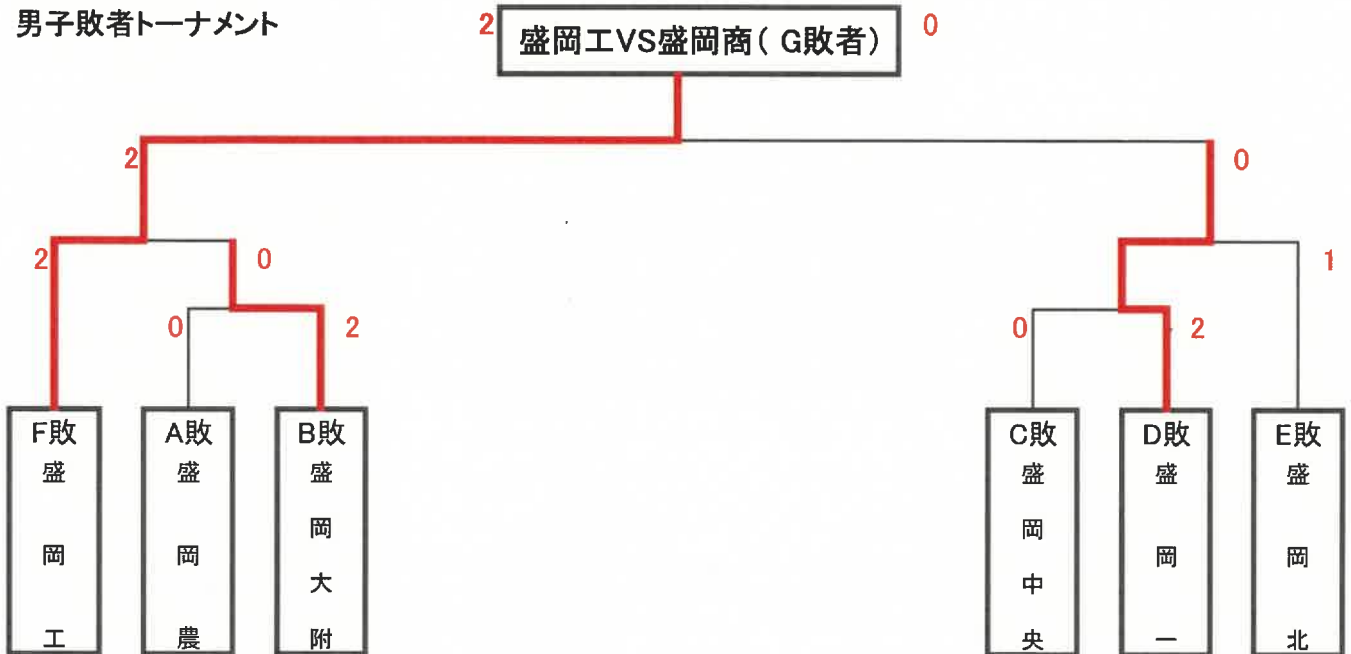

期日： 令和6年8月29日(木)

県推薦： なし

場所： 盛岡市太田スポーツセンター

<通過数22組>

令和6年度 岩手県高等学校新人大会盛岡地区予選会【団体戦】

ダブルノックアウト方式

トーナメントブラケットジェネレーター

男子勝者トーナメント

『Challenge』利用

男子敗者トーナメント

令和6年度 岩手県高等学校新人大会盛岡地区予選会【団体戦】

ダブルノックアウト方式
女子勝者トーナメント

トーナメントブラケットジェネレーター
『Challenge』利用

女子敗者トーナメント