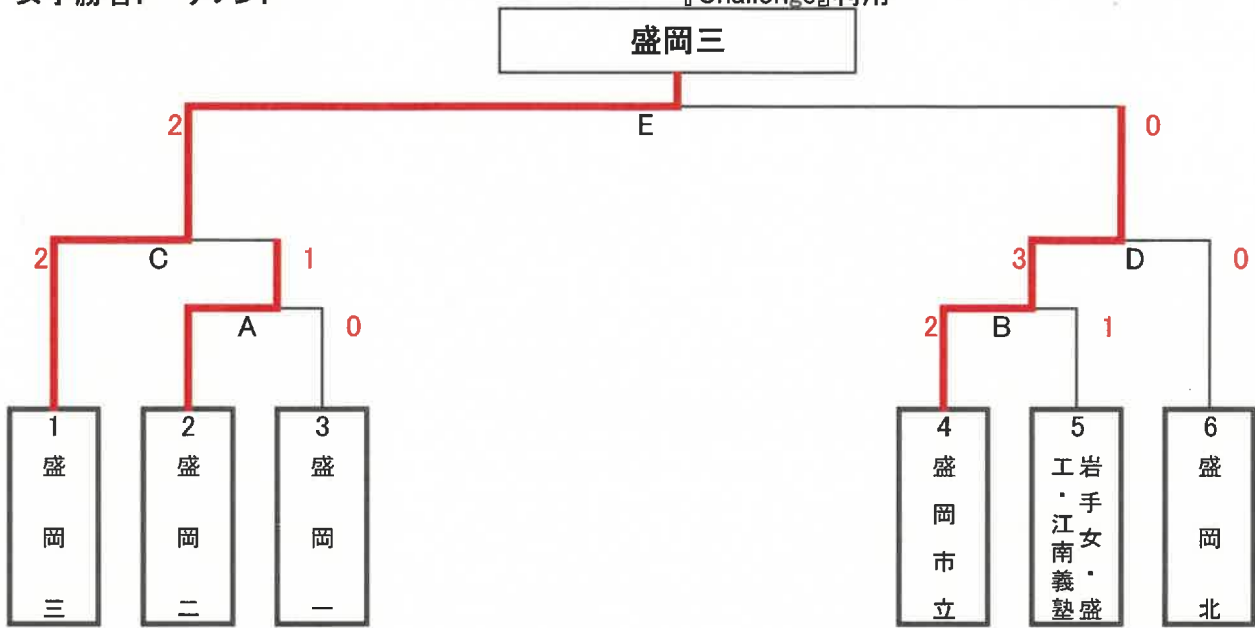

『Challenge』利用

男子敗者トーナメント

令和6年度 岩手県高等学校新人大会盛岡地区予選会【団体戦】

ダブルノックアウト方式
女子勝者トーナメント

トーナメントブラケットジェネレーター
『Challenge』利用

女子敗者トーナメント