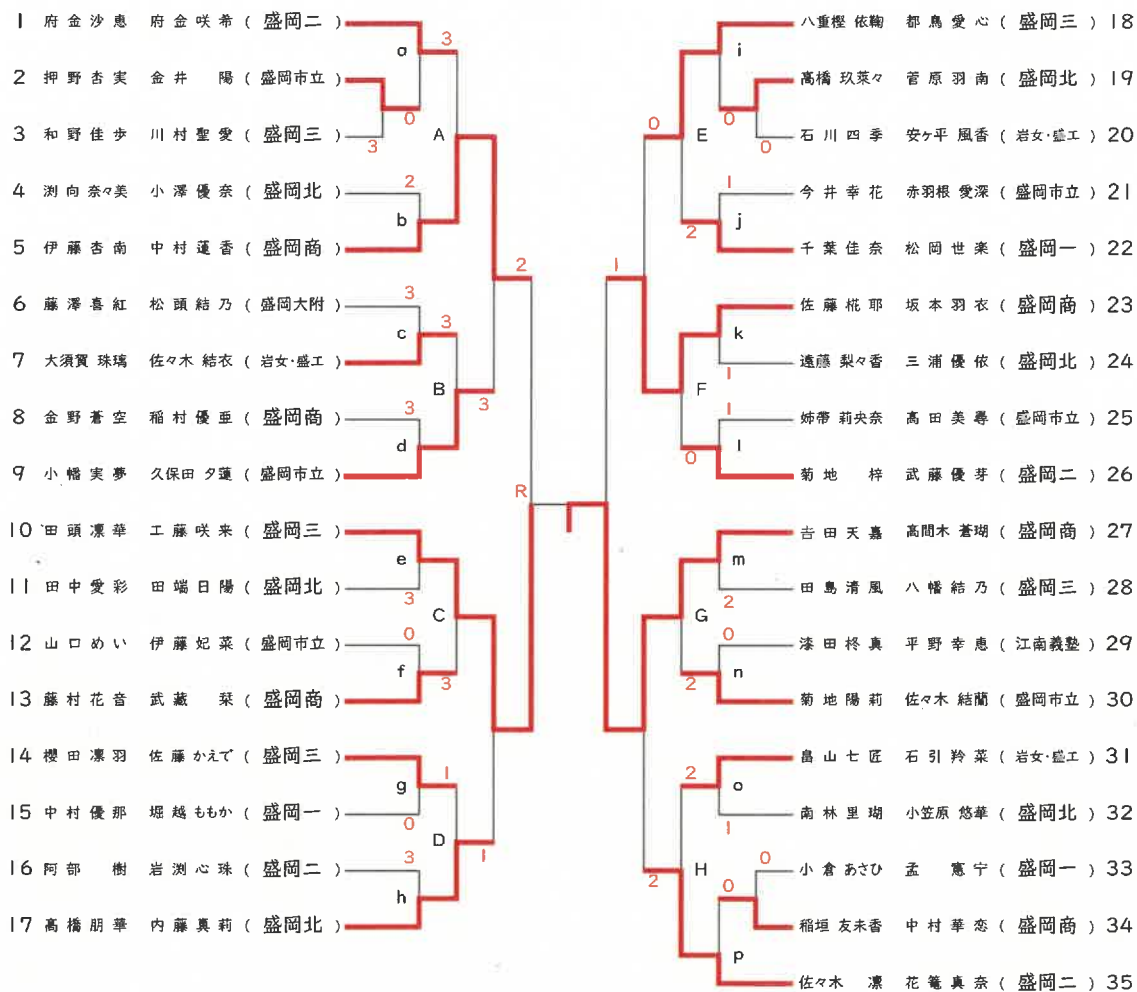

第69回岩手県高等学校新人大会ソフトテニス競技盛岡地区予選会

【男子個人戦】

期日： 令和6年8月29日(木)

県推薦：長根・関(岩手)

場所： 盛岡市太田スポーツセンター

<通過数27組>

第69回岩手県高等学校新人大会ソフトテニス競技盛岡地区予選会

【女子個人戦】

期日： 令和6年8月29日(木)

県推薦： なし

場所： 盛岡市太田スポーツセンター

<通過数22組>

令和6年度 岩手県高等学校新人大会盛岡地区予選会【団体戦】

ダブルノックアウト方式

トーナメントブラケットジェネレーター

男子勝者トーナメント

『Challenge』利用

男子敗者トーナメント

令和6年度 岩手県高等学校新人大会盛岡地区予選会【団体戦】

ダブルノックアウト方式
女子勝者トーナメント

トーナメントブラケットジェネレーター
『Challenge』利用

女子敗者トーナメント