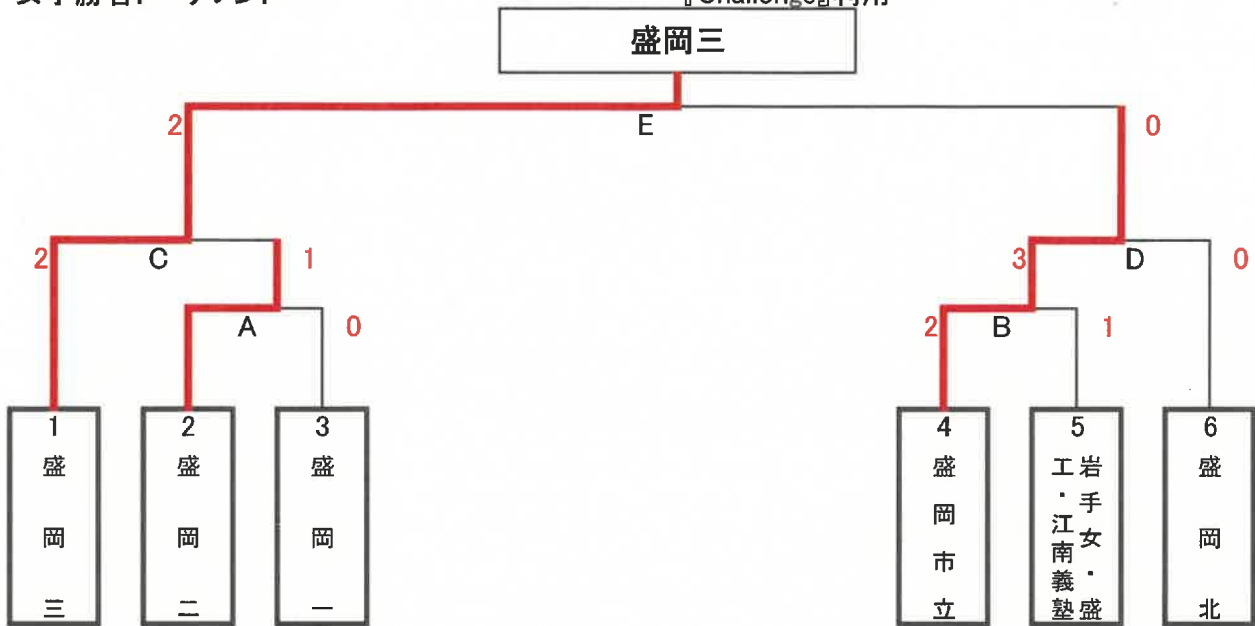

令和6年度 岩手県高等学校新人大会盛岡地区予選会【団体戦】

ダブルノックアウト方式
女子勝者トーナメント

トーナメントブラケットジェネレーター
『Challenge』利用