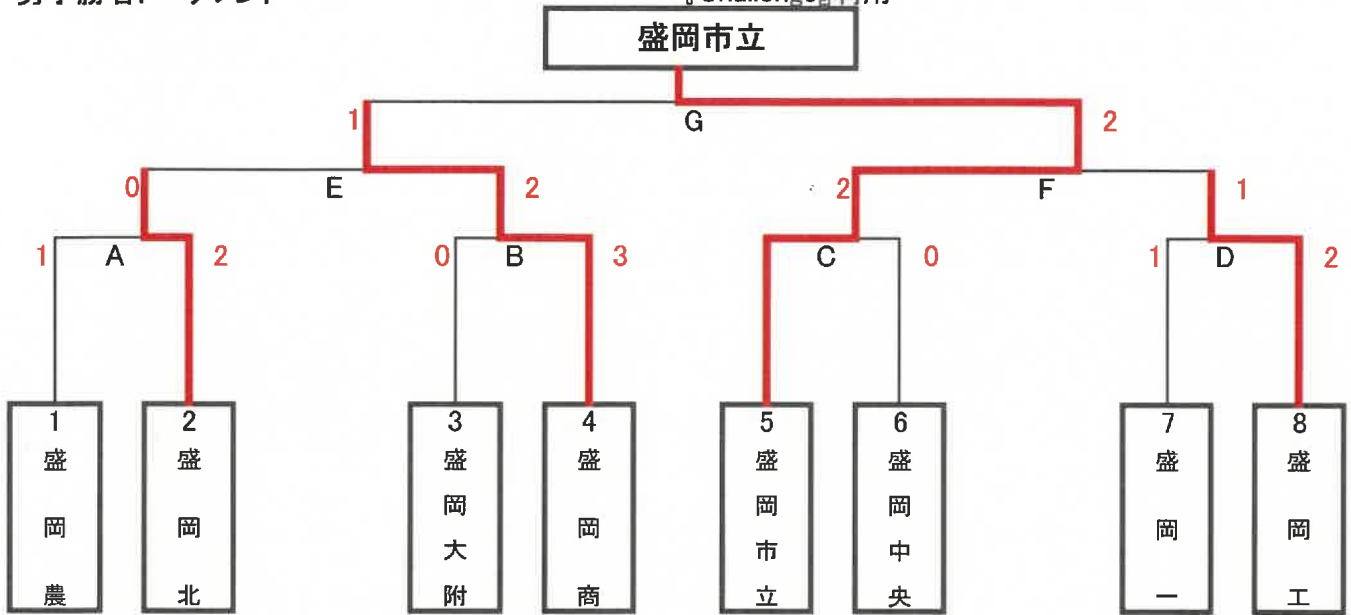

令和6年度 岩手県高等学校新人大会盛岡地区予選会【団体戦】

ダブルノックアウト方式

トーナメントブラケットジェネレーター

男子勝者トーナメント

『Challenge』利用

男子敗者トーナメント

令和6年度 岩手県高等学校新人大会盛岡地区予選会【団体戦】

ダブルノックアウト方式
女子勝者トーナメント