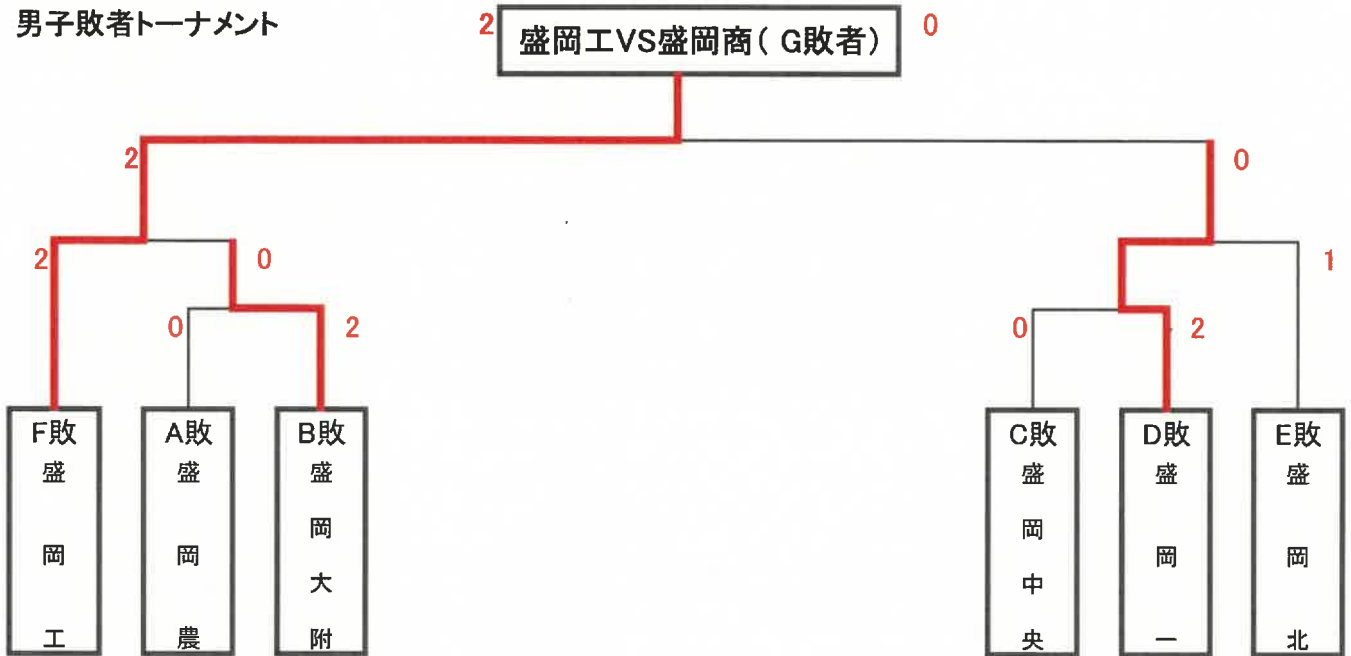

令和6年度 岩手県高等学校新人大会盛岡地区予選会【団体戦】

ダブルノックアウト方式

トーナメントブラケットジェネレーター

男子勝者トーナメント

『Challenge』利用

男子敗者トーナメント

令和6年度 岩手県高等学校新人大会盛岡地区予選会【団体戦】

ダブルノックアウト方式
女子勝者トーナメント