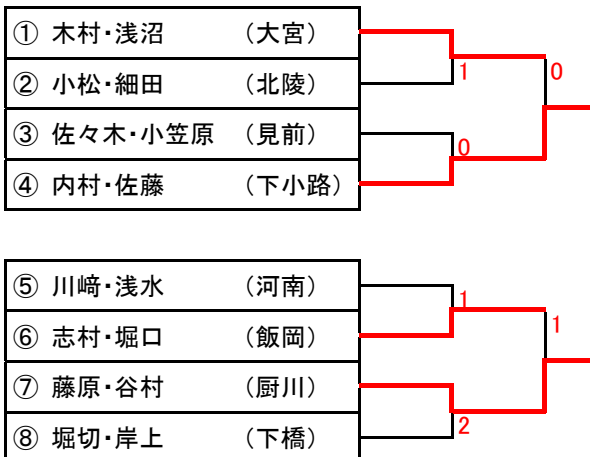

中学1年男子

代表決定戦

岩手カップ出場組

優勝	谷・島山	(仙北)
2位	及川・石川	(北陵)
3位	谷藤・遠藤	(河南)
3位	小上・石川	(河南)
5位	照井・鎌田	(城東)
5位	川村・熊谷	(大宮)
5位	有明・田村	(飯岡)
5位	海藤・立花	(上田)
9位	内村・佐藤	(下小路)
9位	藤原・谷村	(厨川)