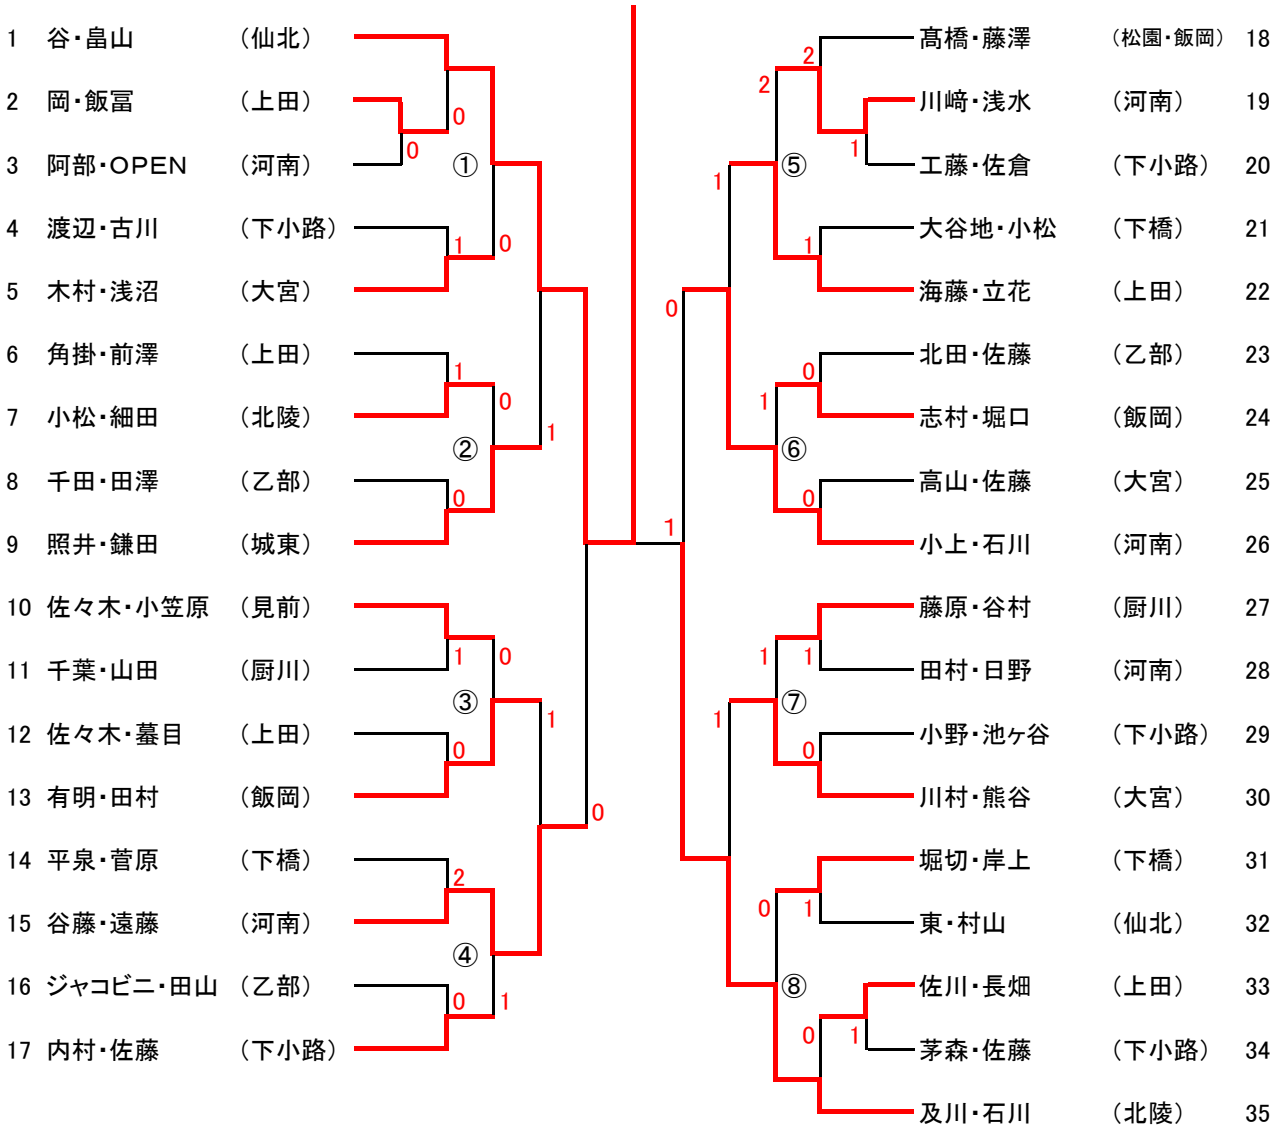

中学1年男子

代表決定戦

岩手カップ出場組

優勝	谷・島山	(仙北)
2位	及川・石川	(北陵)
3位	谷藤・遠藤	(河南)
3位	小上・石川	(河南)
5位	照井・鎌田	(城東)
5位	川村・熊谷	(大宮)
5位	有明・田村	(飯岡)
5位	海藤・立花	(上田)
9位	内村・佐藤	(下小路)
9位	藤原・谷村	(厨川)