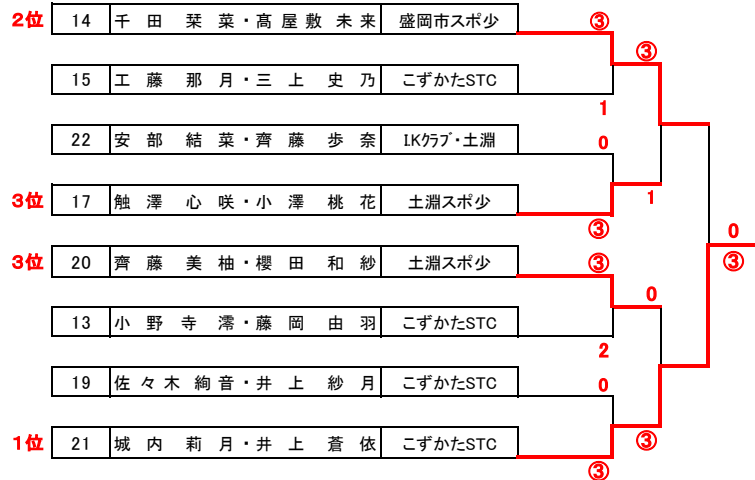

令和6年度 第24回盛岡市小学生インドアソフトテニス大会

岩手県営体育館 令和7年1月25日(土)

男子の部 決勝トーナメント

女子の部 決勝トーナメント

男子の部

女子の部

第1位	中田竣・白井瑛人 (I-Kクラブ)	第1位	城内莉月・井上蒼依 (こずかたSTC)
第2位	平野和輝・伊藤龍来 (JSTC盛岡)	第2位	千田菜菜・高屋敷未来 (盛岡市スポ少)
第3位	二川原晃・齊藤未来 (こずかたSTC)	第3位	齊藤美柚・櫻田和紗 (土淵スポ少)
第3位	川原聖也・藤井翼 (盛岡市スポ少)	第3位	触澤心咲・小澤桃花 (土淵スポ少)

男子の部 予選リーグ

A	選手名	チーム名	1	2	3	4	勝率	得失差	順位
1	平野和輝・伊藤龍来	JSTC盛岡	③	③	③	3/3		1	
2	村松蓮琉・村松璃旺	土淵スポ少	0	1	0	0/3		4	
3	渡邊吾郎・工藤匠海	こずかたSTC	0	③	③	2/3		2	
4	平坂悠翔・於本啓志	盛岡市スポ少	0	③	2	1/3		3	

男子の部 予選リーグ

B	選手名	チーム名	5	6	7	勝率	得失差	順位
5	二川原晃・齊藤未来	こずかたSTC	③	③		2/2		1
6	三好哉大・小岩明豊	I-Kクラブ	0	③		1/2		2
7	千田悠雅・高屋敷湊	盛岡市スポ少	1	2		0/2		3